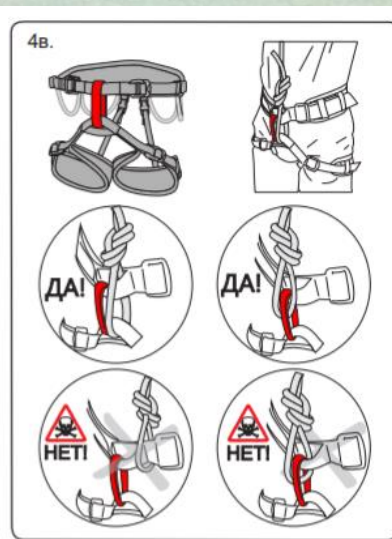

ПЕРЕД ИСПОЛЬЗОВАНИЕМ ИЗУЧИТЬ ИНСТРУКЦИЮ!

Рис. 2. Использование пряжек DUPLEX

Использование двухщелевых пряжек

БУ-2021

НЕТ

БЧ-2021

ВЕРХНЯЯ (ГРУДНАЯ) ОБВЯЗКА

Служит для правильного распределения нагрузки на тело при срыве и зависании.