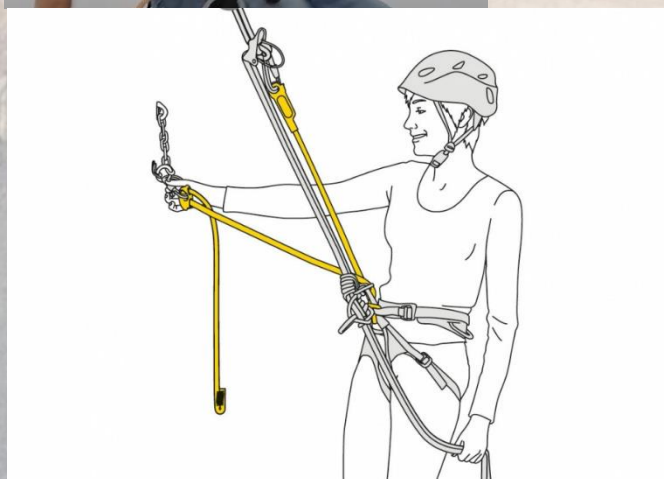

ВНИМАНИЕ! Ни при каких обстоятельствах не выпускаем веревку из руки