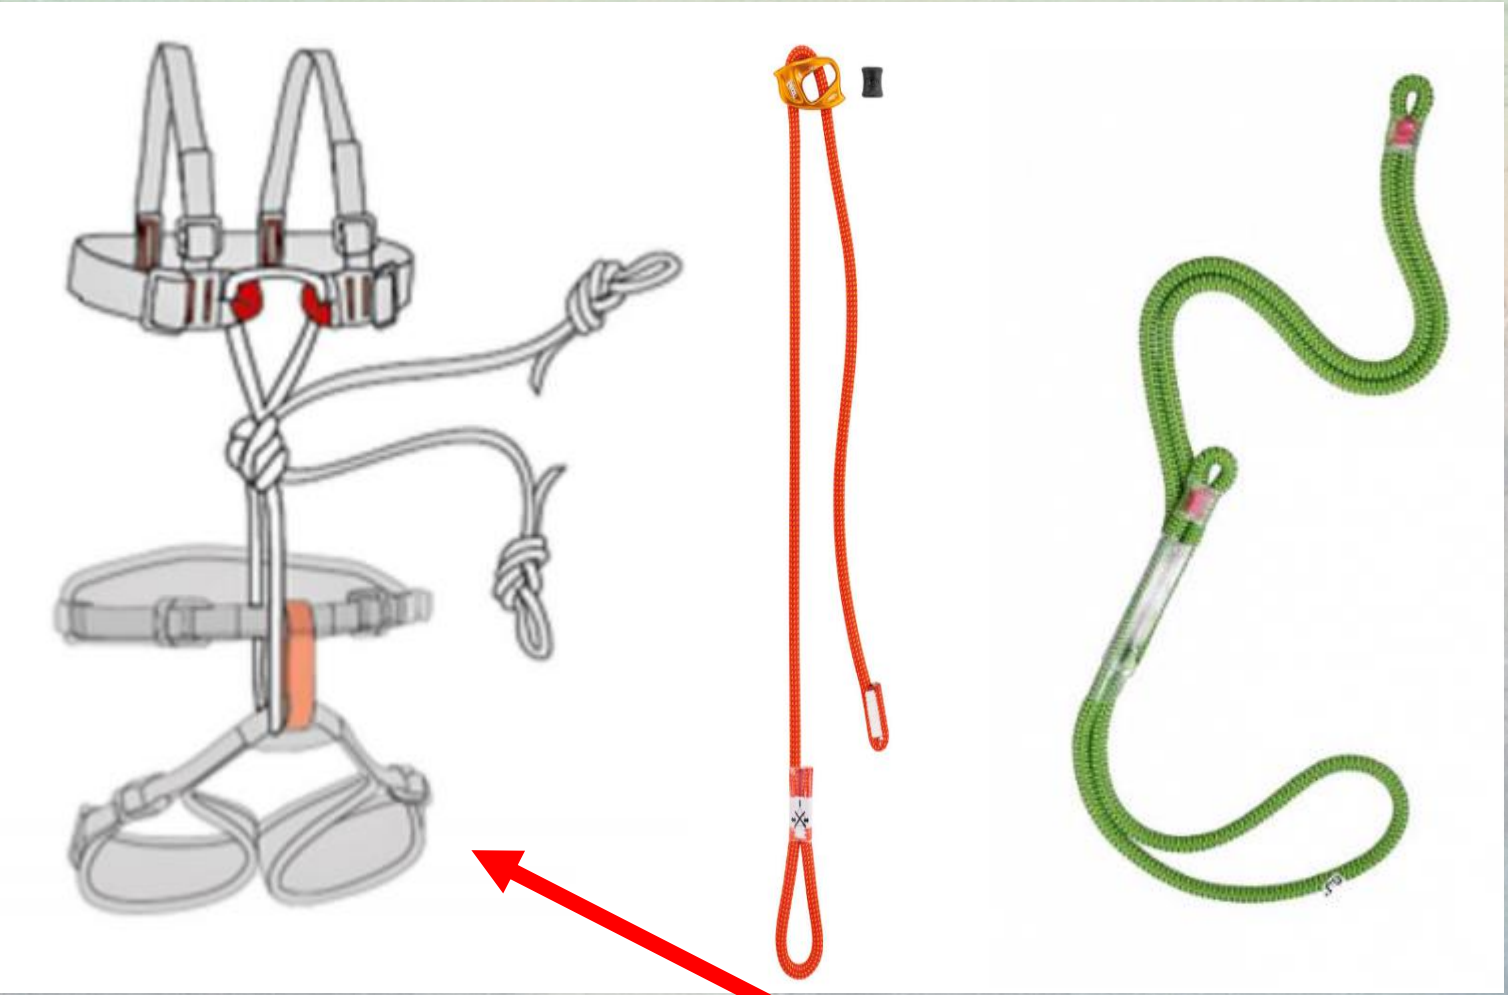

БЧ-2021

БЛОКИРОВКА

Соединение нижней и верхней обвязки в единую систему

Используется основная ДИНАМИЧЕСКАЯ веревка.

Длина 5 метров

Диаметр 9 .. 10 мм

УСЫ САМОСТРАХОВКИ

Наш вариант