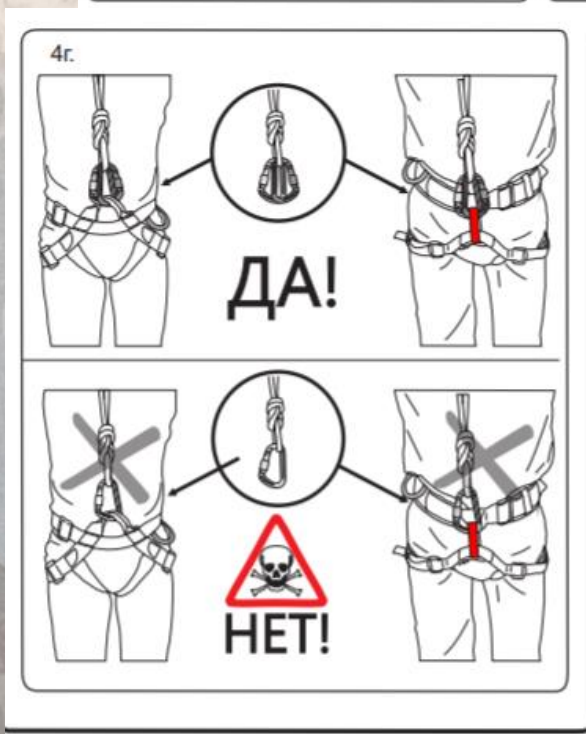

ПЕРЕД ИСПОЛЬЗОВАНИЕМ ИЗУЧИТЬ ИНСТРУКЦИЮ!

Рис. 2. Использование пряжек DUPLEX

Использование двухщелевых пряжек

БУ-2021

НЕТ

БЧ-2021

ВЕРХНЯЯ (ГРУДНАЯ) ОБВЯЗКА

Служит для правильного распределения нагрузки на тело при срыве и зависании.