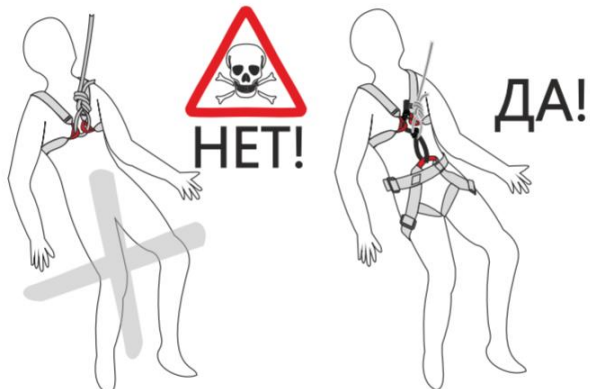

БЧ-2021

БЛОКИРОВКА

Соединение нижней и верхней обвязки в единую систему

Используется основная ДИНАМИЧЕСКАЯ веревка.

Длина 5 метров

Диаметр 9 .. 10 мм

УСЫ САМОСТРАХОВКИ

Наш вариант