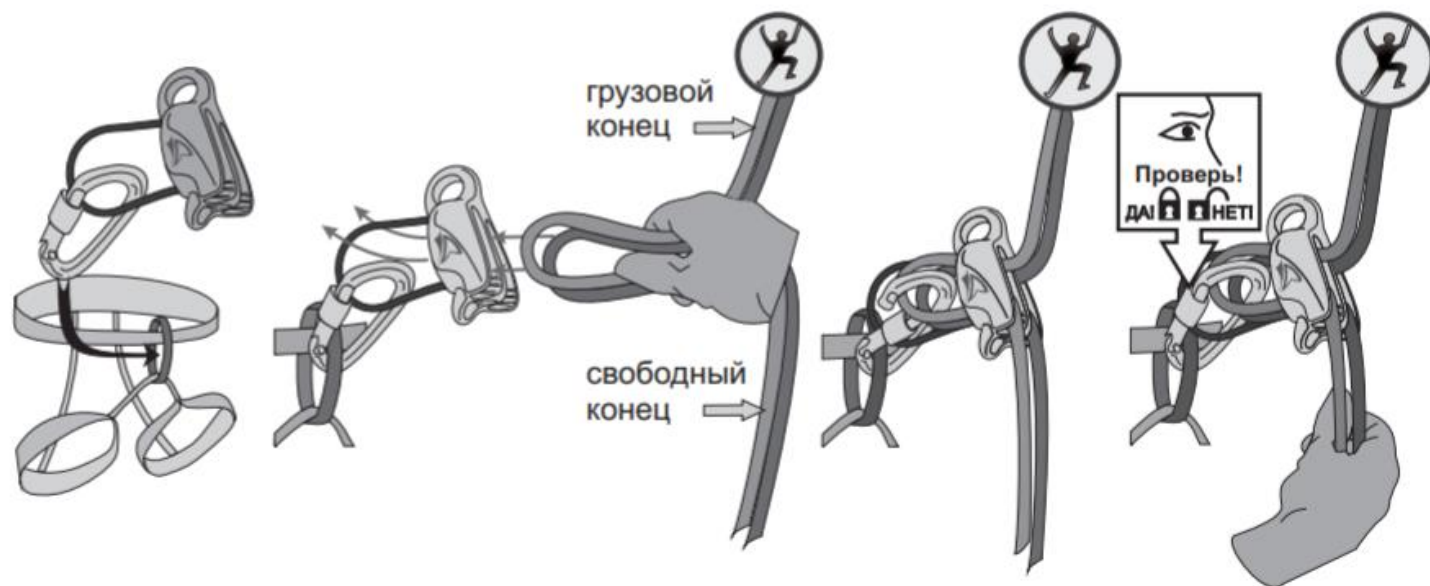

Тип «корзинка»

Спуск по веревки
Страховка участника

БЧ-2021

БЧ-2021

PETZL

Страховочно-спусковое устройство Petzl Reverso Grey

3 170 ₺

О ТОВАРЕ	ХАРАКТЕРИСТИКИ	О БРЕНДЕ
Вес (кг)	_____	0,057
Сертификат	_____	EN 15151-2, UIAA
Вид устройства	_____	Корзинка
Автоблок	_____	Да
Антипаник	_____	Нет
Рабочий диаметр верёвки	_____	8,5-10,5
Количество верёвок	_____	2
Сезон	_____	20-21