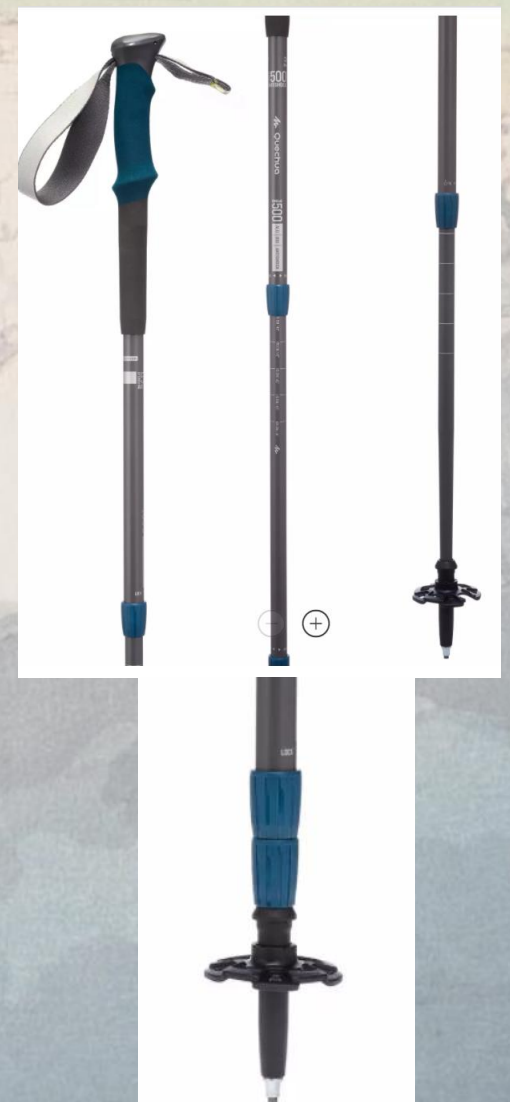

ВЧ-2021

ТРЕКИНГОВЫЕ ПАЛКИ

Эксцентрики

Складные на шнурке

Цанговые

БЧ-2021

ГРУППОВОЕ СНАРЯЖЕНИЕ

Веревка основная 9-10 мм
Динамическая
Статическая (ГОСТ EN 1891-2014)
Для организации страховки и позиционирования.