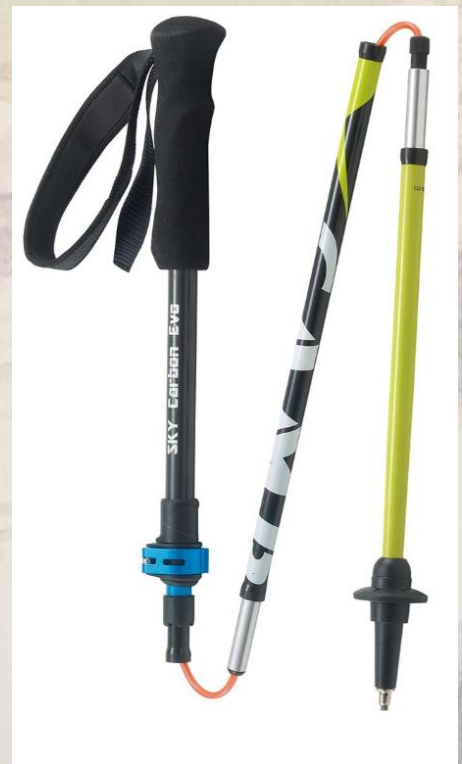

Складные на шнурке