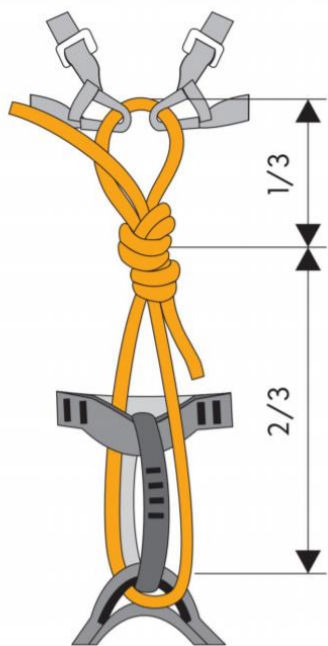

БЧ-2021

БЛОКИРОВКА

Соединение нижней и верхней обвязки в единую систему

Используется основная ДИНАМИЧЕСКАЯ веревка.

Длина 5 метров

Диаметр 9 .. 10 мм

УСЫ САМОСТРАХОВКИ

Наш вариант