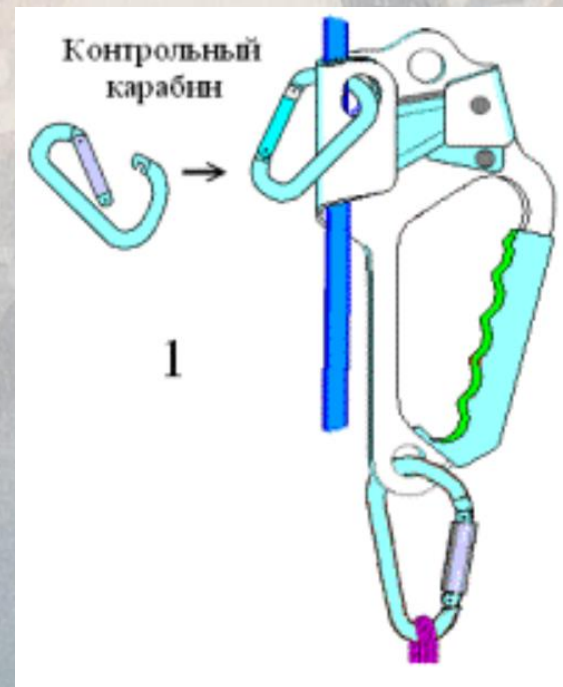

На более крутых склонах и по свободно висящей веревке передвигаются с двумя точками фиксации: один зажим (узел) включен в систему, другой соединен стремением с ногой

БЧ-2021

Траверс или горизонтальные перила