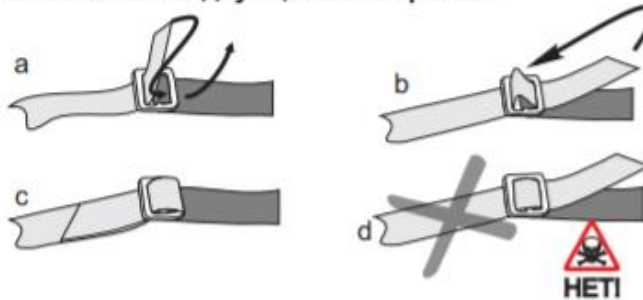

ПЕРЕД ИСПОЛЬЗОВАНИЕМ ИЗУЧИТЬ ИНСТРУКЦИЮ!

Рис. 2. Использование пряжек DUPLEX

Использование двухщелевых пряжек

БУ-2021

НЕТ

БЧ-2021

ВЕРХНЯЯ (ГРУДНАЯ) ОБВЯЗКА

Служит для правильного распределения нагрузки на тело при срыве и зависании.