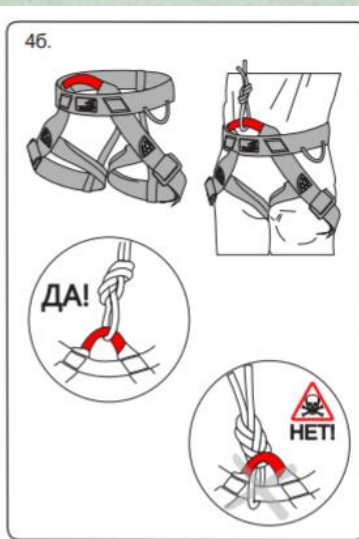

ПЕРЕД ИСПОЛЬЗОВАНИЕМ ИЗУЧИТЬ ИНСТРУКЦИЮ!

Рис. 2. Использование пряжек DUPLEX

Использование двухщелевых пряжек

БУ-2021

НЕТ

БЧ-2021

ВЕРХНЯЯ (ГРУДНАЯ) ОБВЯЗКА

Служит для правильного распределения нагрузки на тело при срыве и зависании.