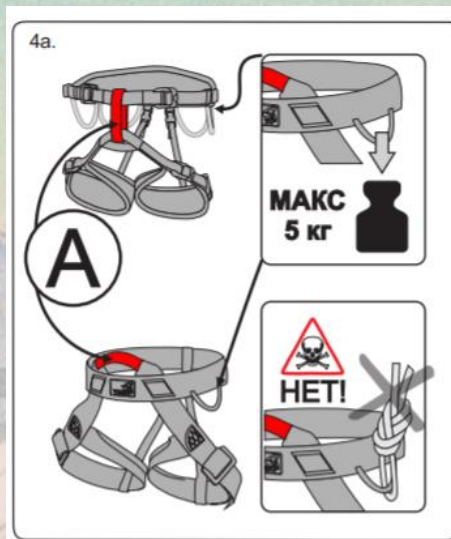

ПЕРЕД ИСПОЛЬЗОВАНИЕМ ИЗУЧИТЬ ИНСТРУКЦИЮ!

Рис. 2. Использование пряжек DUPLEX

Использование двухщелевых пряжек

БУ-2021

НЕТ

БЧ-2021

ВЕРХНЯЯ (ГРУДНАЯ) ОБВЯЗКА

Служит для правильного распределения нагрузки на тело при срыве и зависании.